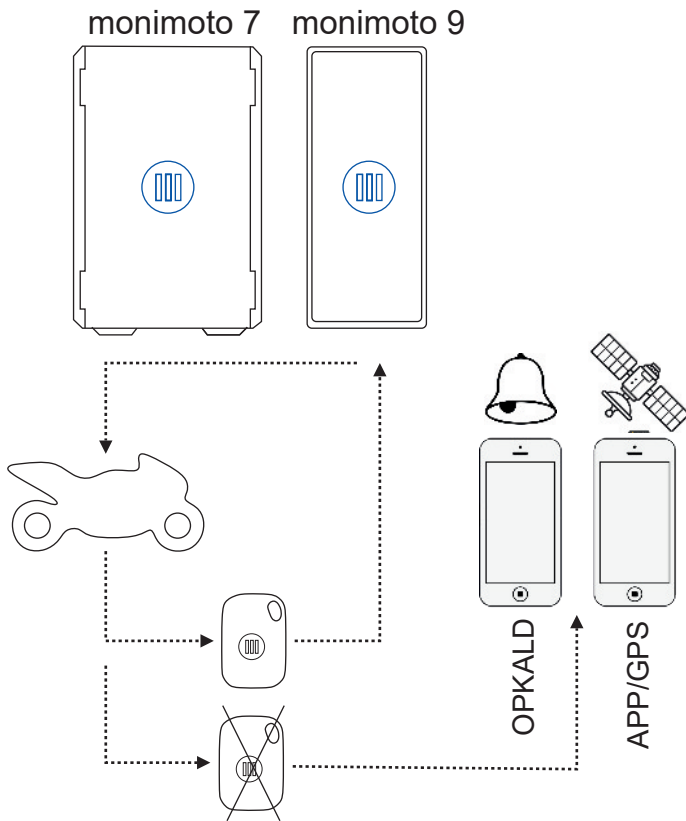

Smart GPS tracker på batteridrift 1-2 år.  
Ingen installation - du gemmer den blot.

Automatisk On-Off / Bluetooth 4.0 LE.

GPS / LTE-M / GSM / esim.

Opkald til din telefon og position i app  
på mindre end 1 min.

### Sådan virker det

Når fjernbetjeningen er tæt på trackeren, f.eks. når du kører på mc eller i bil med trailer eller campingvogn, så forbliver trackeren passiv.

Når fjernbetjeningen er mere end ca. 10 meter fra trackeren, så vågner trackeren og overvåger bevægelser.

Bliver den overvågede enhed bevæget eller flyttet, så aktiveres trackeren og ringer straks til sin ejer og sender opdateret GPS position hvert 5. minut.

Du kan nu følge trackeren i din app og styre hvordan den skal opføre sig.