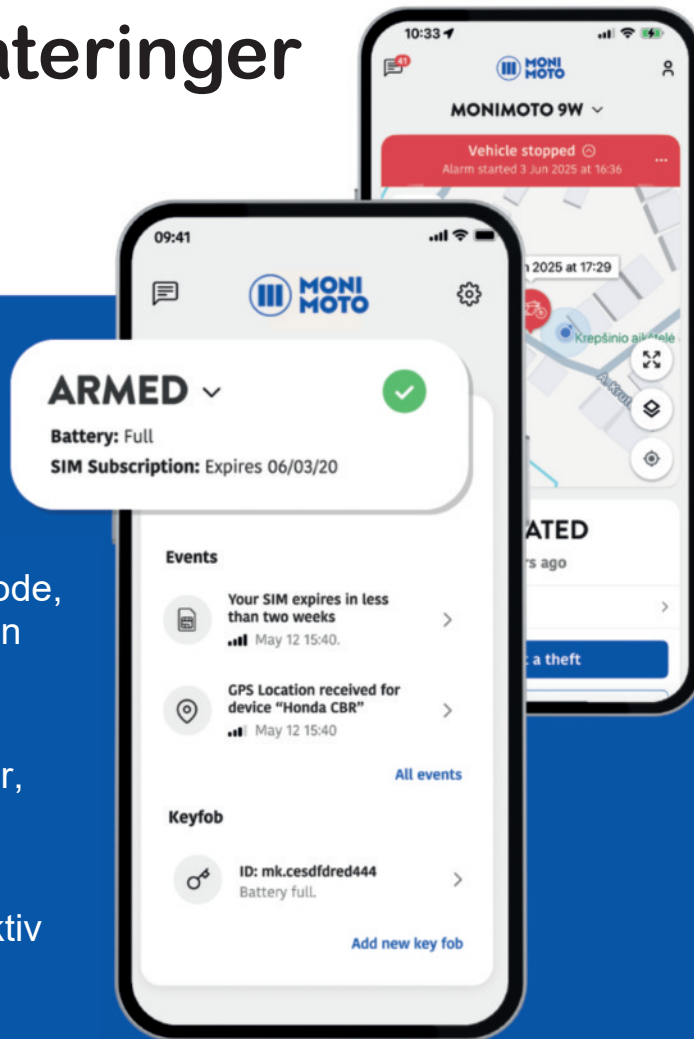

Bliver den overvågede enhed bevæget eller flyttet, så aktiveres trackeren og ringer straks til sin ejer og sender opdateret GPS position hvert 5. minut.

Du kan nu følge trackeren i din app og styre hvordan den skal opføre sig.

Tydelige let-læselige notifikationer.

Slå live-tracking til/fra.  
Åbn i f.eks. Google Maps.

En log viser alle hændelser.

Udskyd alarmerne hvis det er en fejl,  
f.eks. hvis du ikke fik medbragt  
fjernbetjeningen.

# Alle opdateringer i een app

Når i Alarm mode,  
sendes position  
hvert 5. minut.

Push-beskeder,  
batteri, etc.

Hurtig og effektiv  
support.