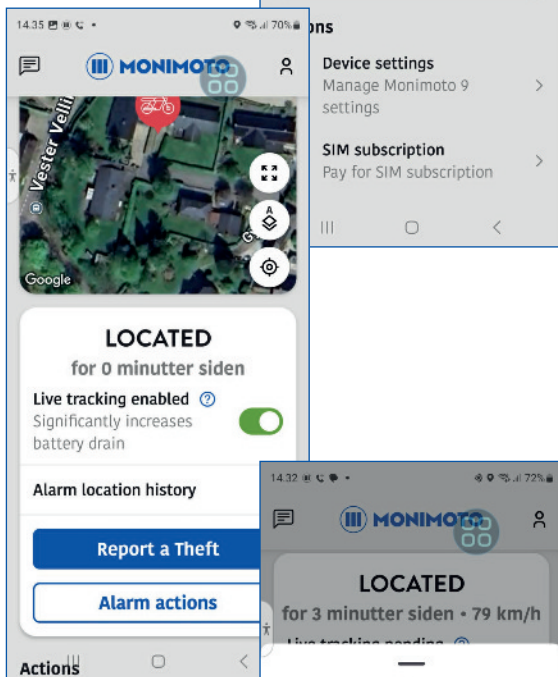

Bliver den overvågede enhed bevæget eller flyttet, så aktiveres trackeren og ringer straks til sin ejer og sender opdateret GPS position hvert 5. minut.

Du kan nu følge trackeren i din app og styre hvordan den skal opføre sig.

Trackerens batteri holder i ca. 1-2 år før den igen skal lades op eller have skiftet batterier.

Mere end 50.000 tilfredse kunder bruger monimoto i biler, både, motorcykler, campingvogne, trailere og andet udstyr som skal forblive på sin plads. F.eks. sæt den på din trailer og gem tommelfinger-størrelse fjernbetjeningen i garagen ved siden af. Hvis traileren flyttes får du straks en alarm.

Tydelige let-læselige notifikationer.

Slå live-tracking til/fra.  
Åbn i f.eks. Google Maps.

En log viser alle hændelser.

Udskyd alarmerne hvis det er en fejl,  
f.eks. hvis du ikke fik medbragt  
fjernbetjeningen.