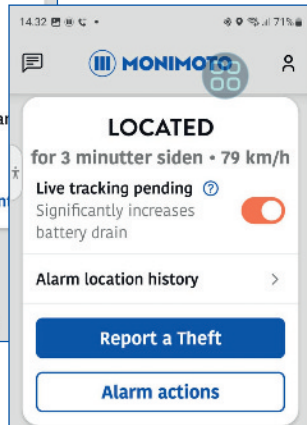

### Sådan virker det

Når fjernbetjeningen er tæt på trackeren, f.eks. når du kører på mc eller i bil med trailer eller campingvogn, så forbliver trackeren passiv.

Når fjernbetjeningen er mere end ca. 10 meter fra trackeren, så vågner trackeren og overvåger bevægelser.

Bliver den overvågede enhed bevæget eller flyttet, så aktiveres trackeren og ringer straks til sin ejer og sender opdateret GPS position hvert 5. minut.

Du kan nu følge trackeren i din app og styre hvordan den skal opføre sig.

Tydelige let-læselige notifikationer.

Slå live-tracking til/fra.  
Åbn i f.eks. Google Maps.

En log viser alle hændelser.

Udskyd alarmerne hvis det er en fejl,  
f.eks. hvis du ikke fik medbragt  
fjernbetjeningen.